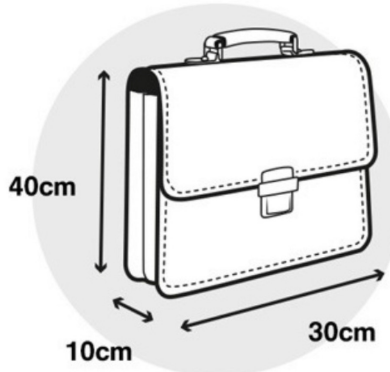

### Economy Classic & Flex

1 Handgepäckstück bis zu 8 kg  
1 Gepäckstück bis zu 23 kg

Ein Gepäckstück darf die Größe von 158 cm in Summe nicht überschreiten (Höhe + Breite + Tiefe).

Größere, schwerere oder weitere Gepäckstücke werden als Übergepäck befördert zu folgenden → Pauschalpreisen.

Maße für Handgepäck: **max. 55 x 40 x 23 cm**

Maße für faltbare Kleidersäcke: **max. 57 x 54 x 15 cm**

**Zusätzlich können Sie folgende Gepäckstücke kostenfrei in die Kabine mitnehmen:**

Ein weiteres kleines Gepäckstück (max. 40 x 30 x 10 cm, z. B. Handtasche, Laptoptasche).